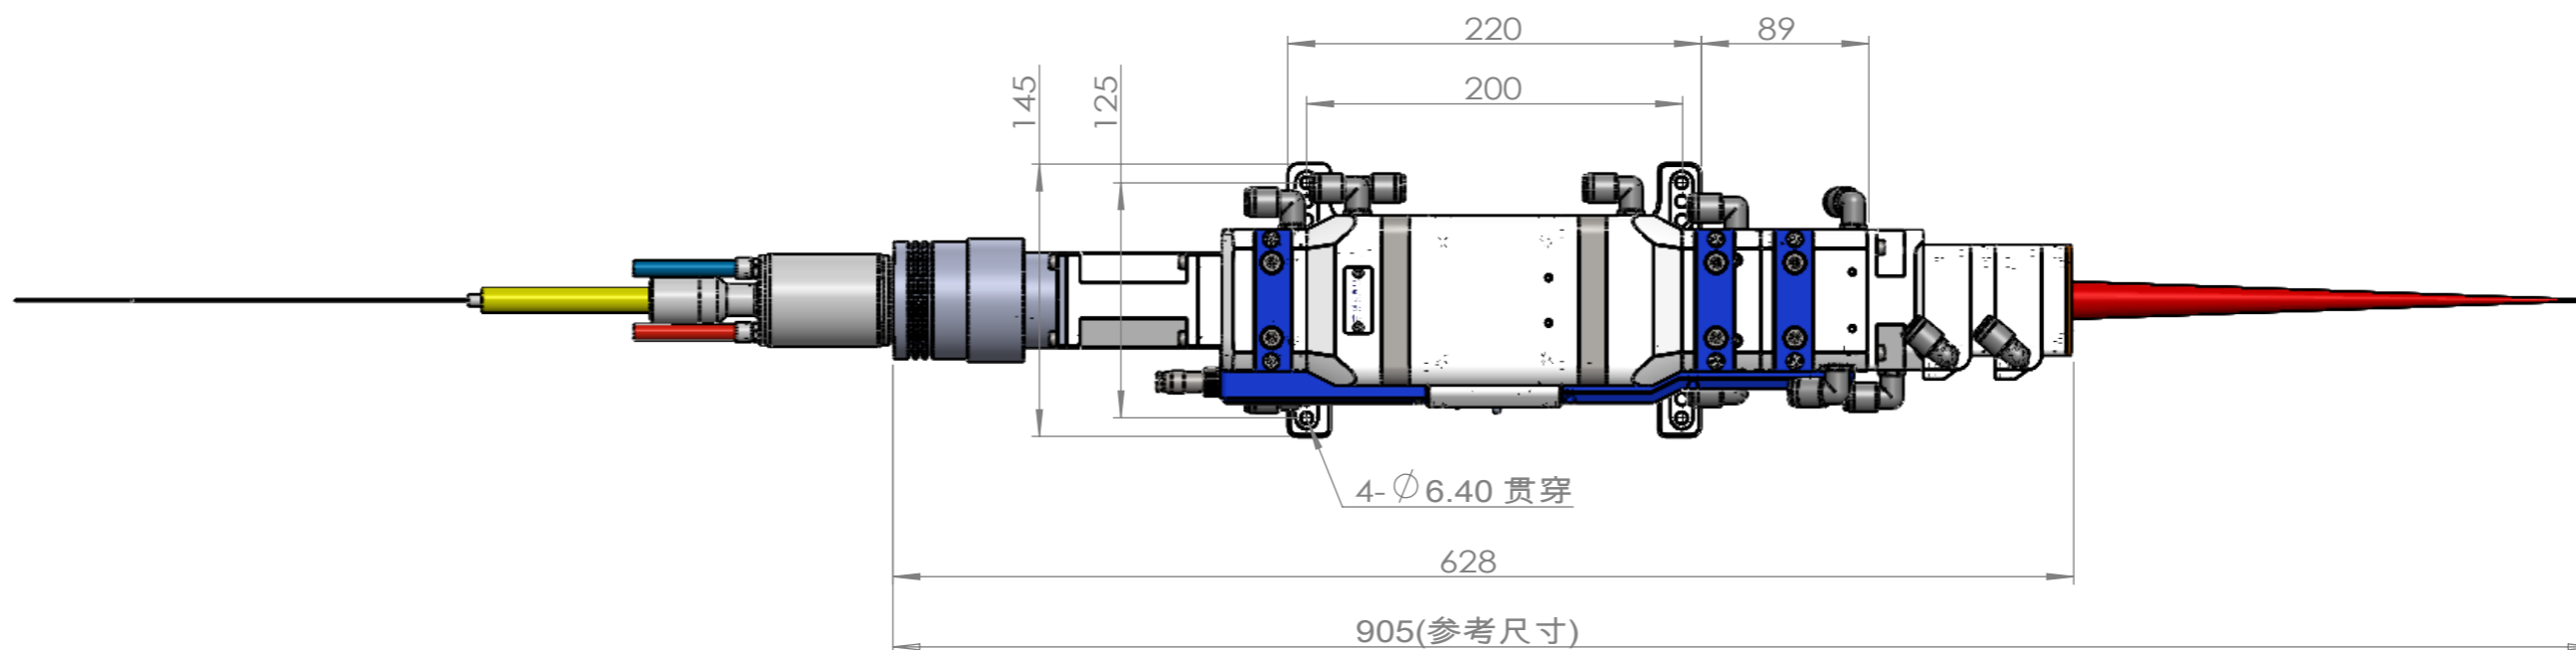

B

B

A

A

重量：≈ KG

设计		日期	2025/11/24	YP201-00(F500)
出图	002	日期	2025/11/24	
审核		日期	2025/11/24	
校对		日期	2025/11/24	

 华云光电 HUAYUN OPTO	
版本	图框 A3

8