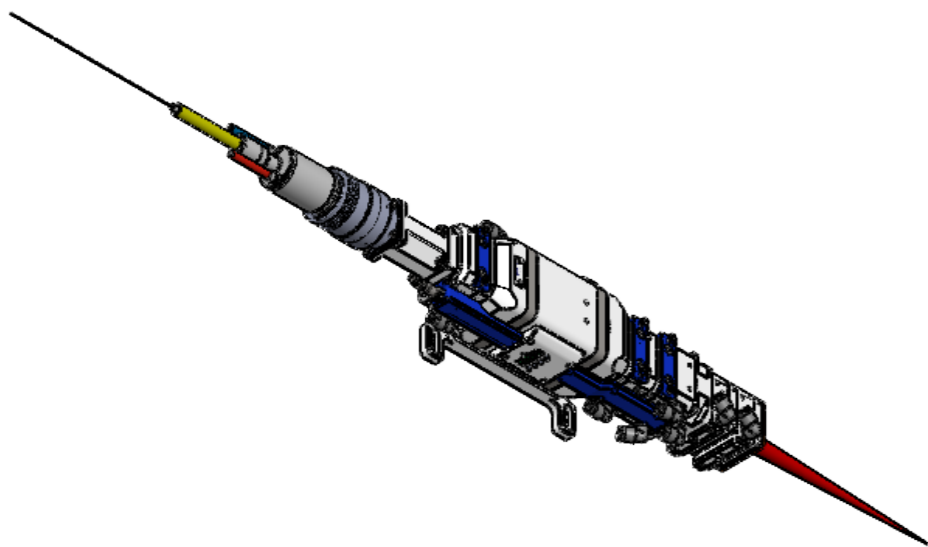

B

B

A

A

重量：≈ KG

设计		日期	2025/11/24	YP201-00(F500)
出图	002	日期	2025/11/24	
审核		日期	2025/11/24	
校对		日期	2025/11/24	

 华云光电 HUAYUN OPTO	
版本	图框 A3

8